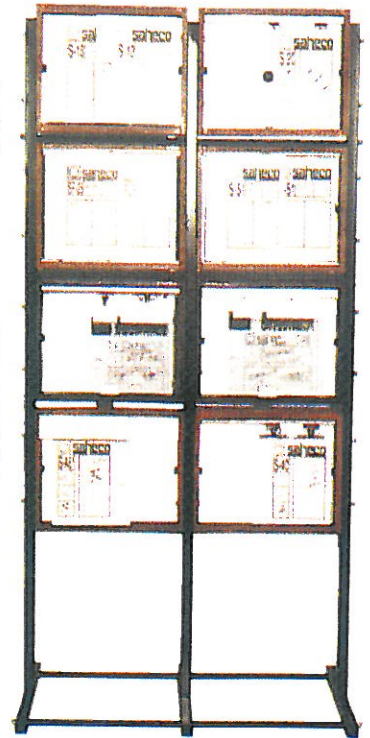

# Présentation claire et pratique...

Présentoir de vente pour vis terrasse :

Un présentoir attractif ne nécessite pas forcément un emplacement important. Outre une présentation attractive nous vous offrons la possibilité d'avoir un rayon qui peut trouver sa place n'importe où dans votre point de vente.

**OUTILS  
D'AFFUTAGE  
DIAMANT**

Maquette	REF	Page	Garniture	Rail
SF 12 / 24	002299	A5-3 P3	154.5	154.41 Brun ou 154.42
SF 22	002599	A5-3 P3	154.13	
SF 40	004099	B7-5 P 2	610.12	610.11
SF A 60 / A 61	006099	B7-5 P 6	154.28	154.29
SF 14 D	SF 14	A5-3 P 7	154.2 - KIT	
SV 40 / SV 75	004098	B7-5 P 6	154.30	154.29