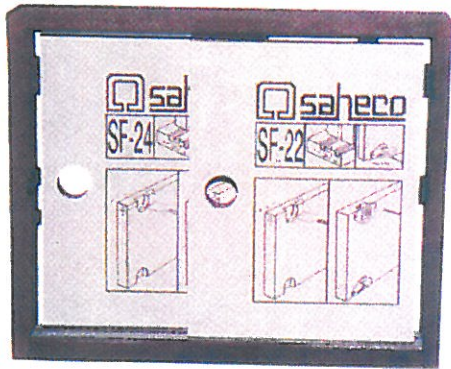

# Présentation claire et pratique...

Présentoir de vente pour vis terrasse :

Un présentoir attractif ne nécessite pas forcément un emplacement important. Outre une présentation attractive nous vous offrons la possibilité d'avoir un rayon qui peut trouver sa place n'importe où dans votre point de vente.

**OUTILS  
D'AFFUTAGE  
DIAMANT**

Maquette	REF	Page	Garniture	Rail
SF 12 / 24	002299	A5-3 P3	154.5	154.41 Brun ou 154.42
SF 22	002599	A5-3 P3	154.13	
SF 40	004099	B7-5 P 2	610.12	610.11
SF A 60 / A 61	006099	B7-5 P 6	154.28	154.29
SF 14 D	SF 14	A5-3 P 7	154.2 - KIT	
SV 40 / SV 75	004098	B7-5 P 6	154.30	154.29

*3 Exemples de module de présentation*

*P.L.V.  
Embouts de tournevis*