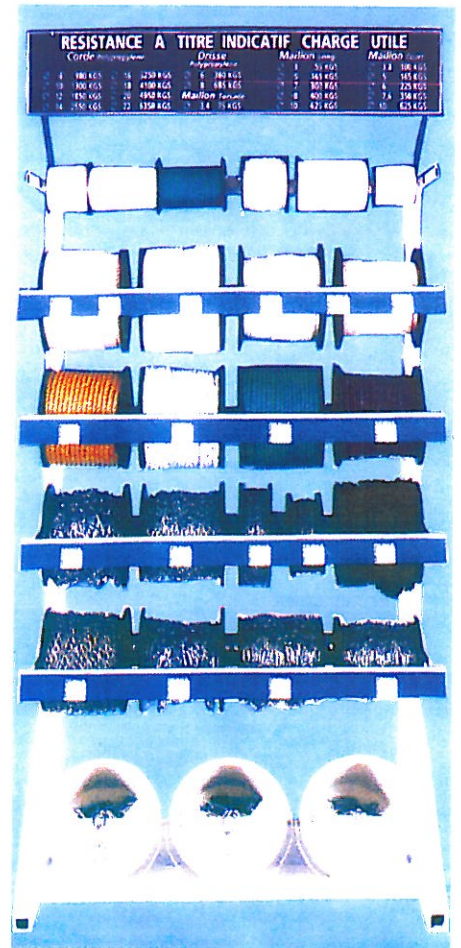

# Présentation claire et pratique...

Présentoir de vente pour vis terrasse :

Un présentoir attractif ne nécessite pas forcément un emplacement important. Outre une présentation attractive nous vous offrons la possibilité d'avoir un rayon qui peut trouver sa place n'importe où dans votre point de vente.

**OUTILS  
D'AFFUTAGE  
DIAMANT**

Maquette	REF	Page	Garniture	Rail
SF 12 / 24	002299	A5-3 P3	154.5	154.41 Brun ou 154.42
SF 22	002599	A5-3 P3	154.13	
SF 40	004099	B7-5 P 2	610.12	610.11
SF A 60 / A 61	006099	B7-5 P 6	154.28	154.29
SF 14 D	SF 14	A5-3 P 7	154.2 - KIT	
SV 40 / SV 75	004098	B7-5 P 6	154.30	154.29

*3 Exemples de module de présentation*

*P.L.V.  
Embouts de tournevis*