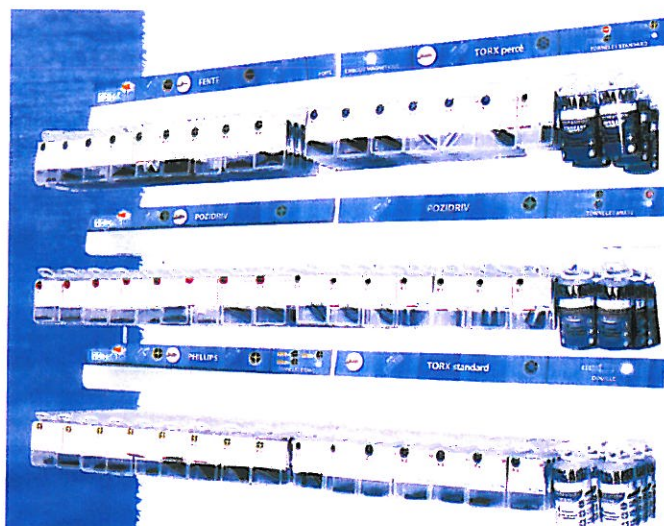

# Présentation claire et pratique...

Présentoir de vente pour vis terrasse :

Un présentoir attractif ne nécessite pas forcément un emplacement important. Outre une présentation attractive nous vous offrons la possibilité d'avoir un rayon qui peut trouver sa place n'importe où dans votre point de vente.

**OUTILS  
D'AFFUTAGE  
DIAMANT**

Maquette	REF	Page	Garniture	Rail
SF 12 / 24	002299	A5-3 P3	154.5	154.41 Brun ou 154.42
SF 22	002599	A5-3 P3	154.13	
SF 40	004099	B7-5 P 2	610.12	610.11
SF A 60 / A 61	006099	B7-5 P 6	154.28	154.29
SF 14 D	SF 14	A5-3 P 7	154.2 - KIT	
SV 40 / SV 75	004098	B7-5 P 6	154.30	154.29

*3 Exemples de module de présentation*

*P.L.V.  
Embouts de tournevis*